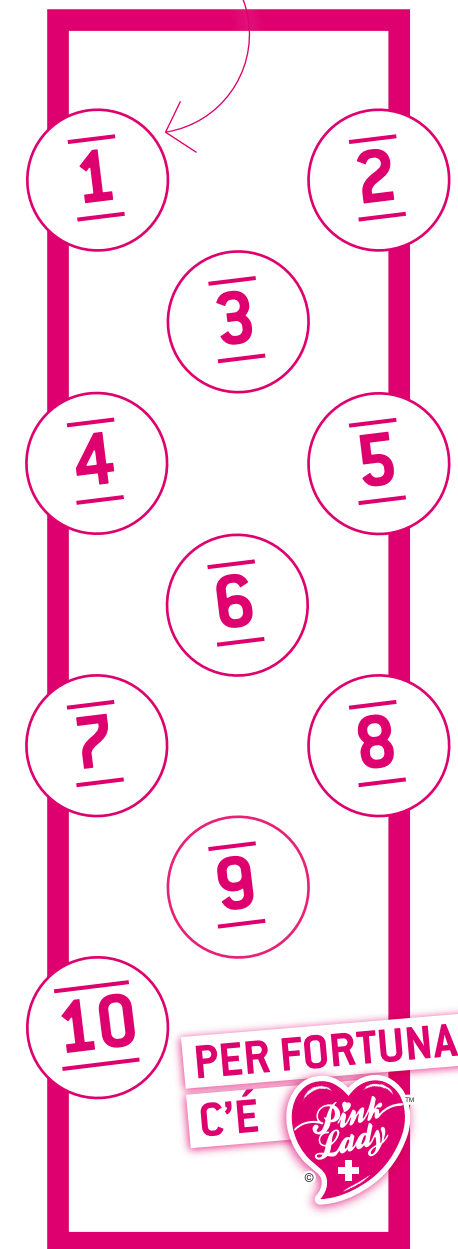

Incollate qui. Solo gli adesivi con la croce svizzera sono validi! Gli altri non verranno presi in considerazione.